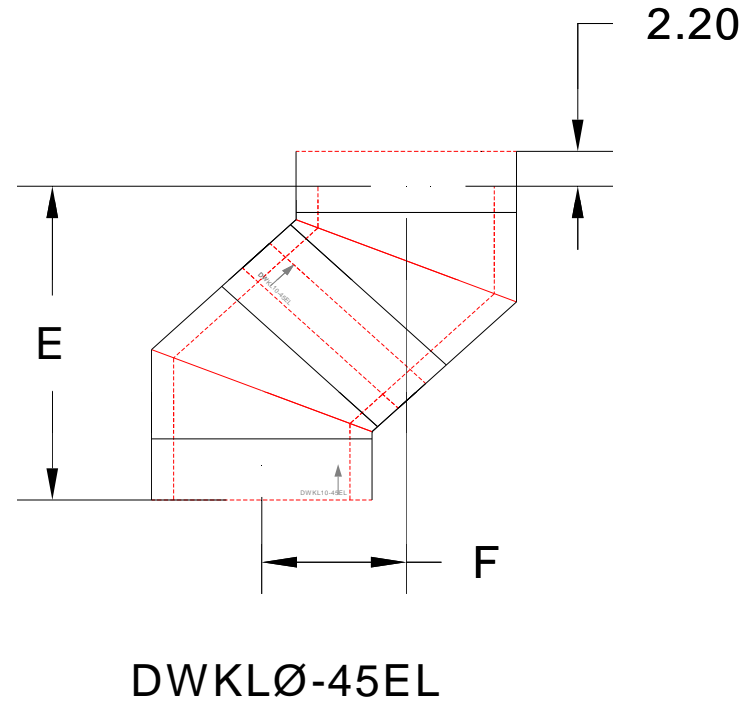

PART NUMBER	DIM - A Ø	DIM - B Ø	DIM - C	DIM - D*	DIM - E*	DIM - F
	Inner	Outer	Rise	Run	Combined Height	Combined Offset
DWKL3-45EL	3	5.5	5.49	3.21	14.81	6.33
DWKL4-45EL	4	6.5	5.7	3.41	15.52	6.43
DWKL5-45EL	5	7.5	5.91	3.62	16.27	6.67
DWKL6-45EL	6	8.5	6.11	3.83	16.93	7.01
DWKL7-45EL	7	9.5	6.32	4.04	17.64	7.4
DWKL8-45EL	8	10.5	6.53	4.24	18.35	7.6
DWKL9-45EL	9	11.5	6.74	4.45	19.05	7.89
DWKL10-45EL	10	12.5	6.94	4.66	19.76	8.18
DWKL11-45EL	11	13.5	7.01	4.98	20.78	8.73
DWKL12-45EL	12	14.5	7.07	5.36	21.17	8.77
DWKL13-45EL	13	15.5	7.35	5.41	21.8	9.07
DWKL14-45EL	14	16.5	7.77	5.49	22.59	9.36
DWKL16-45EL	16	18.5	8.18	5.9	24	9.94
DWKL18-45EL	18	20.5	8.6	6.31	25.42	10.53
DWKL20-45EL	20	22.5	9.01	6.73	26.83	11.11
DWKL22-45EL	22	24.5	9.43	7.14	28.24	11.7
DWKL24-45EL	24	26.5	9.84	7.56	29.66	12.29
DWKL26-45EL	26	28.5	10.33	7.97	31.08	12.88
DWKL28-45EL	28	30.5	10.75	8.38	32.5	13.47
DWKL30-45EL	30	32.5	11.16	8.8	33.92	14.06
DWKL32-45EL	32	34.5	11.58	9.21	25.34	14.65
DWKL34-45EL	34	36.5	11.99	9.63	26.76	15.24
DWKL36-45EL	36	38.5	12.41	10.04	28.18	15.83